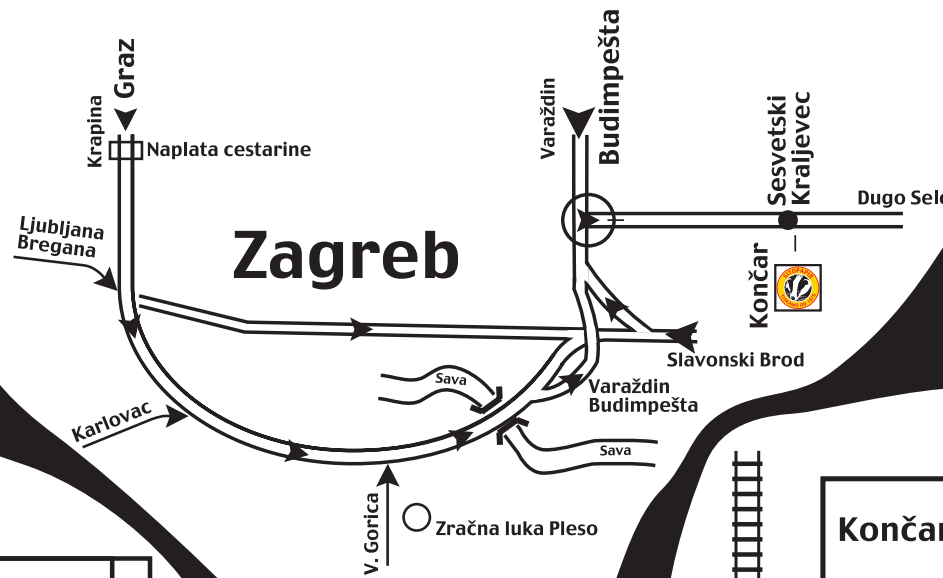

Svi putevi vode u Sitopapir

Sitopapir d.o.o.

Proizvodni pogon
Ive Politea 64, p.p. 21
10361 Sesvete Kraljevec
Hrvatska

tel: +385 1 20 46 762

fax: +385 1 20 46 754

Od Kvat. trga ① do Porte ②:
– 25 do 90 minuta
– 16 km
(Gust promet, čekanje na prelazak pruge)

Od Kvat. trga ① do Porte ④:
– 25 minuta
– 17 km
(Slab promet)